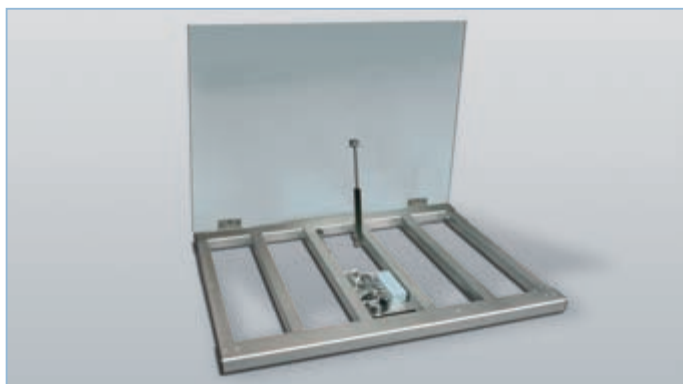

Eigenschappen

Geschikt voor dagelijks continu gebruik in industriële omgeving en voor medische toepassingen.

Uitvoering:

- > Volledig elektronische weegschaal, robuuste constructie met overgedimensioneerde kokerprofielen
- > Hoge overlast beveiliging en onderhoudsvrij
- > Meting met 4 elektronische krachtopnemers
- > Extra lage bouwhoogte: vanaf 8 cm
- > Voor opstelling op de vloer of in een put
- > 6 m lange verbindingskabel, optie: stekker verbinding
- > IJkwaardig klasse III, MDD klasse 1, □
- > Multirange aflezing met 2 x 3000 schaalverdelingen
- > Opties: putframe, opritten, railingen

Ex - omgeving

Alle vloerweegschalen kunnen geleverd worden met Ex 2-22 certificaat voor gebruik in explosie gevaarlijke omgeving, conform richtlijn 94/9/EG (ATX 100 a), Ex-Zone 2 en 22, categorie 3G en 3D.

Type 7718: roestvast staal, opklapbare bovenplaat

Type 7717, 7722: roestvast staal of vuurverzinkt, geschroefde bovenplaat

Type 7716: gelakt staal, geschroefde bovenplaat

Optie bij typen 7717 en 7718: bovenplaat anti slip tranenprofiel

Optie: uitvoering met oprit(ten)

Put-inbouw frame met montageplaten voor weegschalen die in een put (gelijkvloers) worden opgesteld.

Type 7716

Geverfd stalen uitvoering, geschroefde bovenplaat

Frame van lichtgrijs geverfd staal, bovenplaat zwart geverfd en geschroefd gemonteerd.