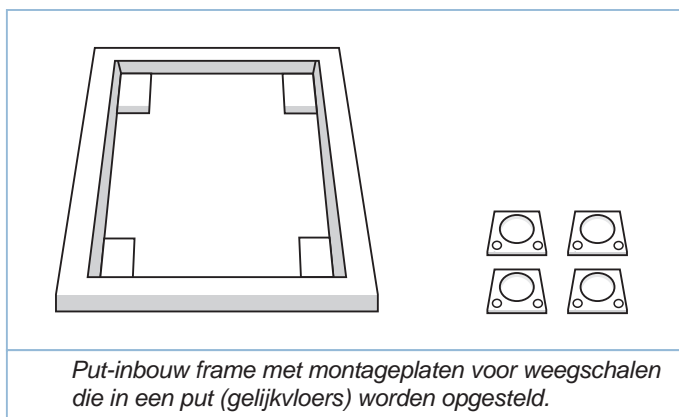

Type 7718: roestvast staal, opklapbare bovenplaat

Type 7717, 7722: roestvast staal of vuurverzinkt, geschroefde bovenplaat

Type 7716: gelakt staal, geschroefde bovenplaat

Optie bij typen 7717 en 7718: bovenplaat anti slip tranenprofiel

Optie: uitvoering met oprit(ten)

Put-inbouw frame met montageplaten voor weegschalen die in een put (gelijkvloers) worden opgesteld.

Type 7716

Geverfd stalen uitvoering, geschroefde bovenplaat

Frame van lichtgrijs geverfd staal, bovenplaat zwart geverfd en geschroefd gemonteerd.