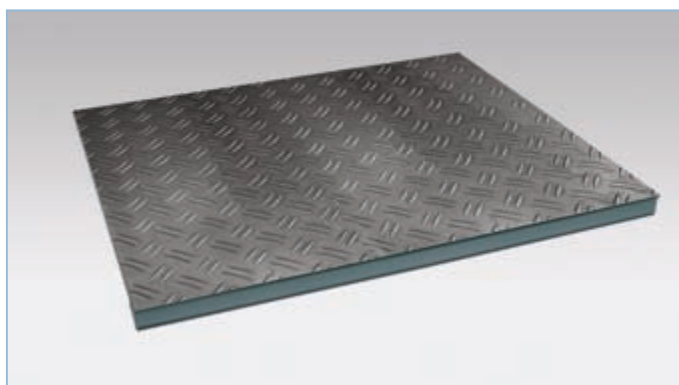

Ex - omgeving

Alle vloerweegschalen kunnen geleverd worden met Ex 2-22 certificaat voor gebruik in explosie gevaarlijke omgeving, conform richtlijn 94/9/EG (ATX 100 a), Ex-Zone 2 en 22, categorie 3G en 3D.

Type 7718: roestvast staal, opklapbare bovenplaat

Type 7717, 7722: roestvast staal of vuurverzinkt, geschroefde bovenplaat

Type 7716: gelakt staal, geschroefde bovenplaat

Optie bij typen 7717 en 7718: bovenplaat anti slip tranenprofiel

Optie: uitvoering met oprit(ten)

Put-inbouw frame met montageplaten voor weegschalen die in een put (gelijkvloers) worden opgesteld.

Type 7716

Geverfd stalen uitvoering, geschroefde bovenplaat

Frame van lichtgrijs geverfd staal, bovenplaat zwart geverfd en geschroefd gemonteerd.