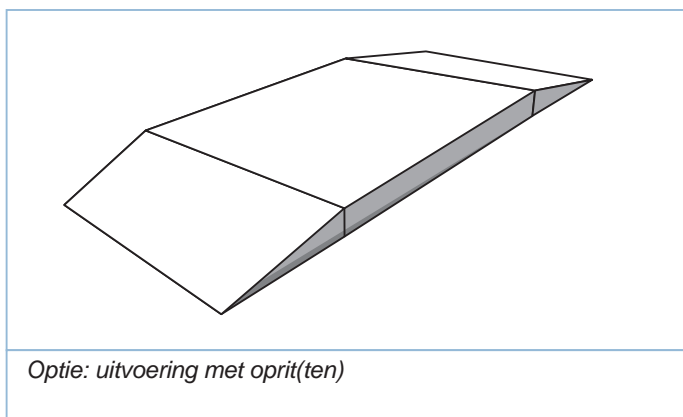

Type 7718: roestvast staal, opklapbare bovenplaat

Type 7717, 7722: roestvast staal of vuurverzinkt, geschroefde bovenplaat

Type 7716: gelakt staal, geschroefde bovenplaat

Optie bij typen 7717 en 7718: bovenplaat anti slip tranenprofiel

Optie: uitvoering met oprit(ten)

Put-inbouw frame met montageplaten voor weegschalen die in een put (gelijkvloers) worden opgesteld.

Type 7716

Geverfd stalen uitvoering, geschroefde bovenplaat

Frame van lichtgrijs geverfd staal, bovenplaat zwart geverfd en geschroefd gemonteerd.