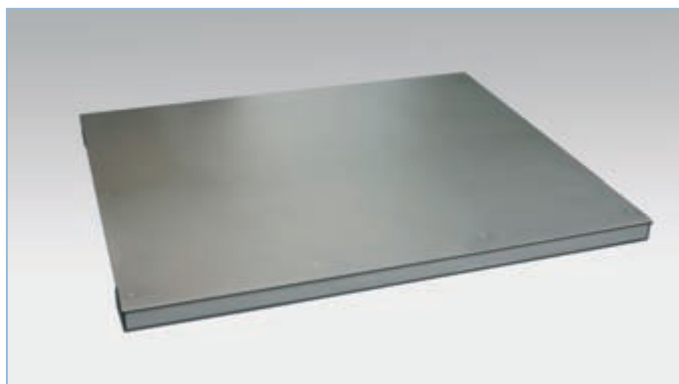

Type 7717, 7722: roestvast staal of vuurverzinkt, geschroefde bovenplaat