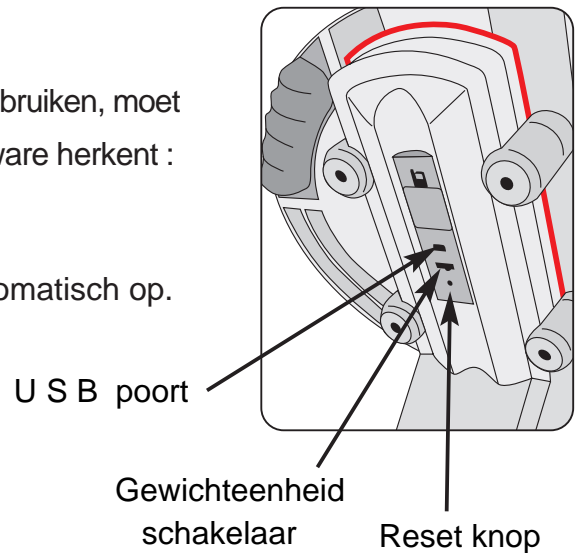

FITNESS SCALE 7850

Driver installatie instructie

■ Driver installatie

Om het programma "Scale customisation" volledig te kunnen gebruiken, moet eerst een driver worden geïnstalleerd, die de weegschaal software herkent :

1. Sluit de fitness schaal aan aan het stopcontact
2. Sluit de schaal aan de PC aan met de USB kabel
3. De PC herkent nieuwe software en vraagt de driver automatisch op.
4. Volg nu de installatie instructie van de PC.

■ Installatie met Windows XP

1. Maak géén verbinding met Windows Update. Kies: No, not this time (Nein, diesmal nicht) en klik op "continue" (weiter)

2. Selecteer "Install software automatically" en klik op "continue". De computer vindt de drive file automatisch.

Nu wordt de driver automatisch gedownload vanaf de CD en geïnstalleerd op de computer. Installeer de 2e driver op dezelfde wijze. Open nu het "Scale" programma.