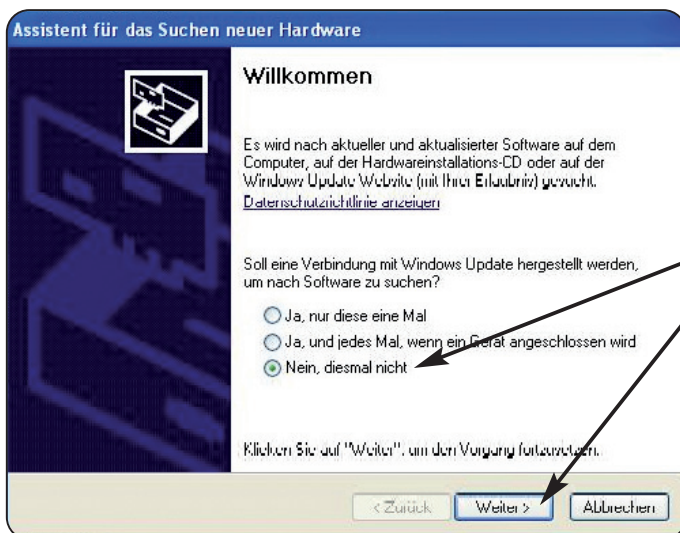

FITNESS SCALE 7850

Driver installatie instructie

■ Driver installatie

Om het programma "Scale customisation" volledig te kunnen gebruiken, moet eerst een driver worden geïnstalleerd, die de weegschaal software herkent :

1. Sluit de fitness schaal aan aan het stopcontact
2. Sluit de schaal aan de PC aan met de USB kabel
3. De PC herkent nieuwe software en vraagt de driver automatisch op.
4. Volg nu de installatie instructie van de PC.

■ Installatie met Windows XP

1. Maak géén verbinding met Windows Update. Kies: No, not this time (Nein, diesmal nicht) en klik op "continue" (weiter)

2. Selecteer "Install software automatically" en klik op "continue". De computer vindt de drive file automatisch.