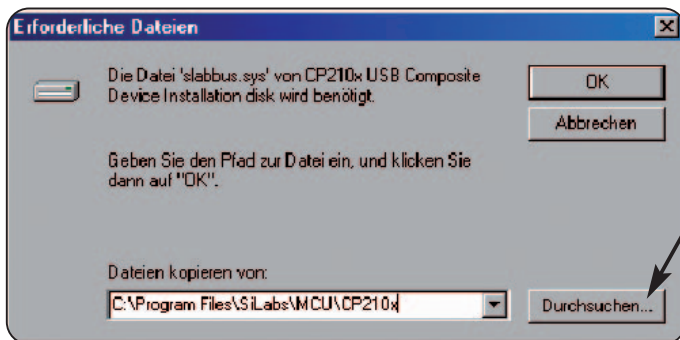

FITNESS SCALE 7850

Driver installatie instructie

■ Installatie met Windows 2000 en andere

Bij veel operating systems moet op de CD "Fitness scale 7850" de folder "DRIVER" geopend worden. In die folder zijn de vereiste files beschikbaar.

1. Selecteer "**Browse**" om het gewenste bestand vanaf de CD "**Fitness Scale 7850**" te installeren op uw computer.