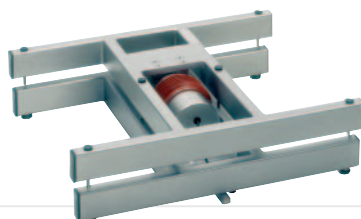

VOLLEDIG RVS WEEGSCHALEN

Typen: 7890, 7891, 7892, 7894

Geschikt voor extreem vochtige en natte bedrijfsomstandigheden

- > Volledig waterdicht: IP 65 en IP 67 uitstekend beschermd tegen vocht
- > Robuuste, volledig rvs constructie
- > Gekapselde weegopnemer IP 67
- > Snelle gewicht aflezing met grote cijfers
- > Weegbereiken 3 - 300 kg in 4 afmetingen
- > IJkwaardig klasse III

VOLLEDIG RVS WEEGSCHALEN

Typen: **7890** (28 x 31 cm), **7891** (40 x 52 cm), **7892** (55 x 66 cm), **7894** (60 x 80 cm)

Eigenschappen

De 78 . . serie Soehnle platformweegschalen biedt uitstekende bescherming tegen vocht onder zelfs extreme omstandigheden. Met blijvend nauwkeurige gewichtsaflazing en een twee maal hogere afleesnauwkeurigheid in de eerste helft van het weegbereik.

Gewicht aflazing:

- › Alle Soehnle display units kunnen worden toegepast. De meest toegepaste IP 65 waterdichte uitvoeringen zijn: (zie prijslijst 7890 voor de complete combinaties)

Type 2790

Type 3010 (RVS)

Uitvoering:

- › Robuuste, volledig roestvast stalen constructie, krachtopnemer ingebouwd in rvs huis met siliconen balg hermetisch afgedicht: IP 67
- › Vijfvoudige mechanische overlast bescherming van de opnemer
- › Display inclusief wand / tafel montage console
- › Het rvs weegplatform is gemakkelijk afneembaar voor reiniging
- › Verbindingskabel weegplatform naar display 2 m lang